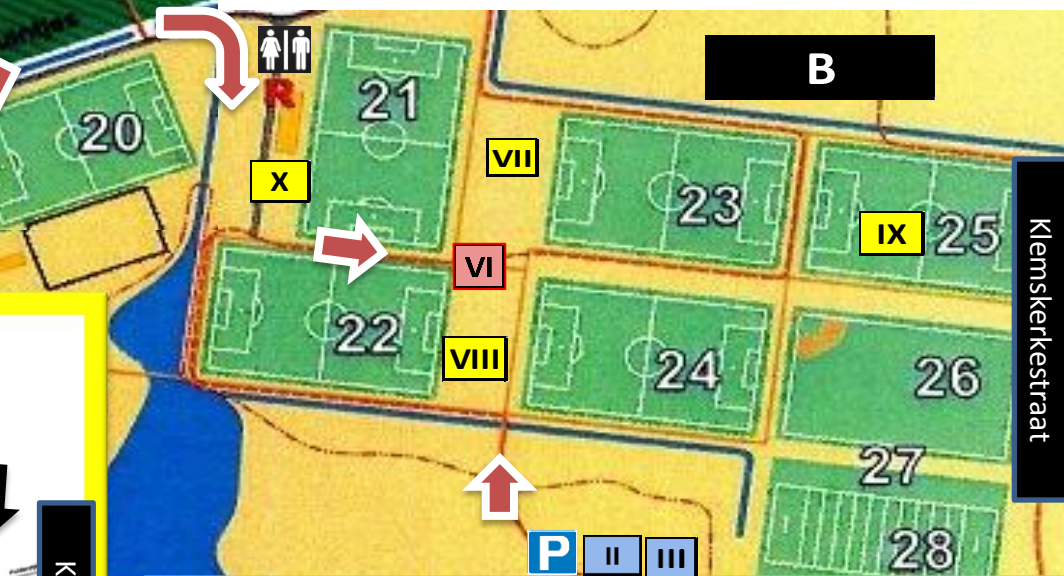

LEGENDE A

- SHUTTLEBUS NAAR MENSA (school Kroonlaan)
- SECRETARIAAT 2 - 8 + 9 : KUNSTGRASVELDEN !
- DRINK- & EETSTANDEN PANNAVELD - E/K/R : KLEEDKAMERS
- TENNISVOETBAL

LEGENDE B

- CHECK-IN** ; SECRETARIAAT 1 , EURO-SPORTRING
- PODIUM, DRINK- EN EETSTANDEN , INFO , LUNCHPAKKET
- TENNISVOETBAL BUMPERBALLS / RANDANIMATIE
- EHBO 0032/(0)497 383104 INCHECK ! :-)

Klemkerstraat